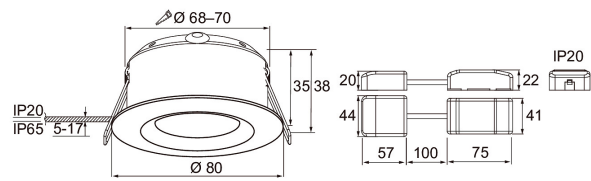

Compact Fix

SNRO	KOODI	KG	TUOTESARJA
Compact Fix			Compact Fix

Asennus

Rakenne

Himmennys ja ohjaus

Langaton valaistuksen ohjaus Casambi

Valotekniset tiedot

Elinikä ja suorituskyky

Mitat

Sähkötekniset tiedot